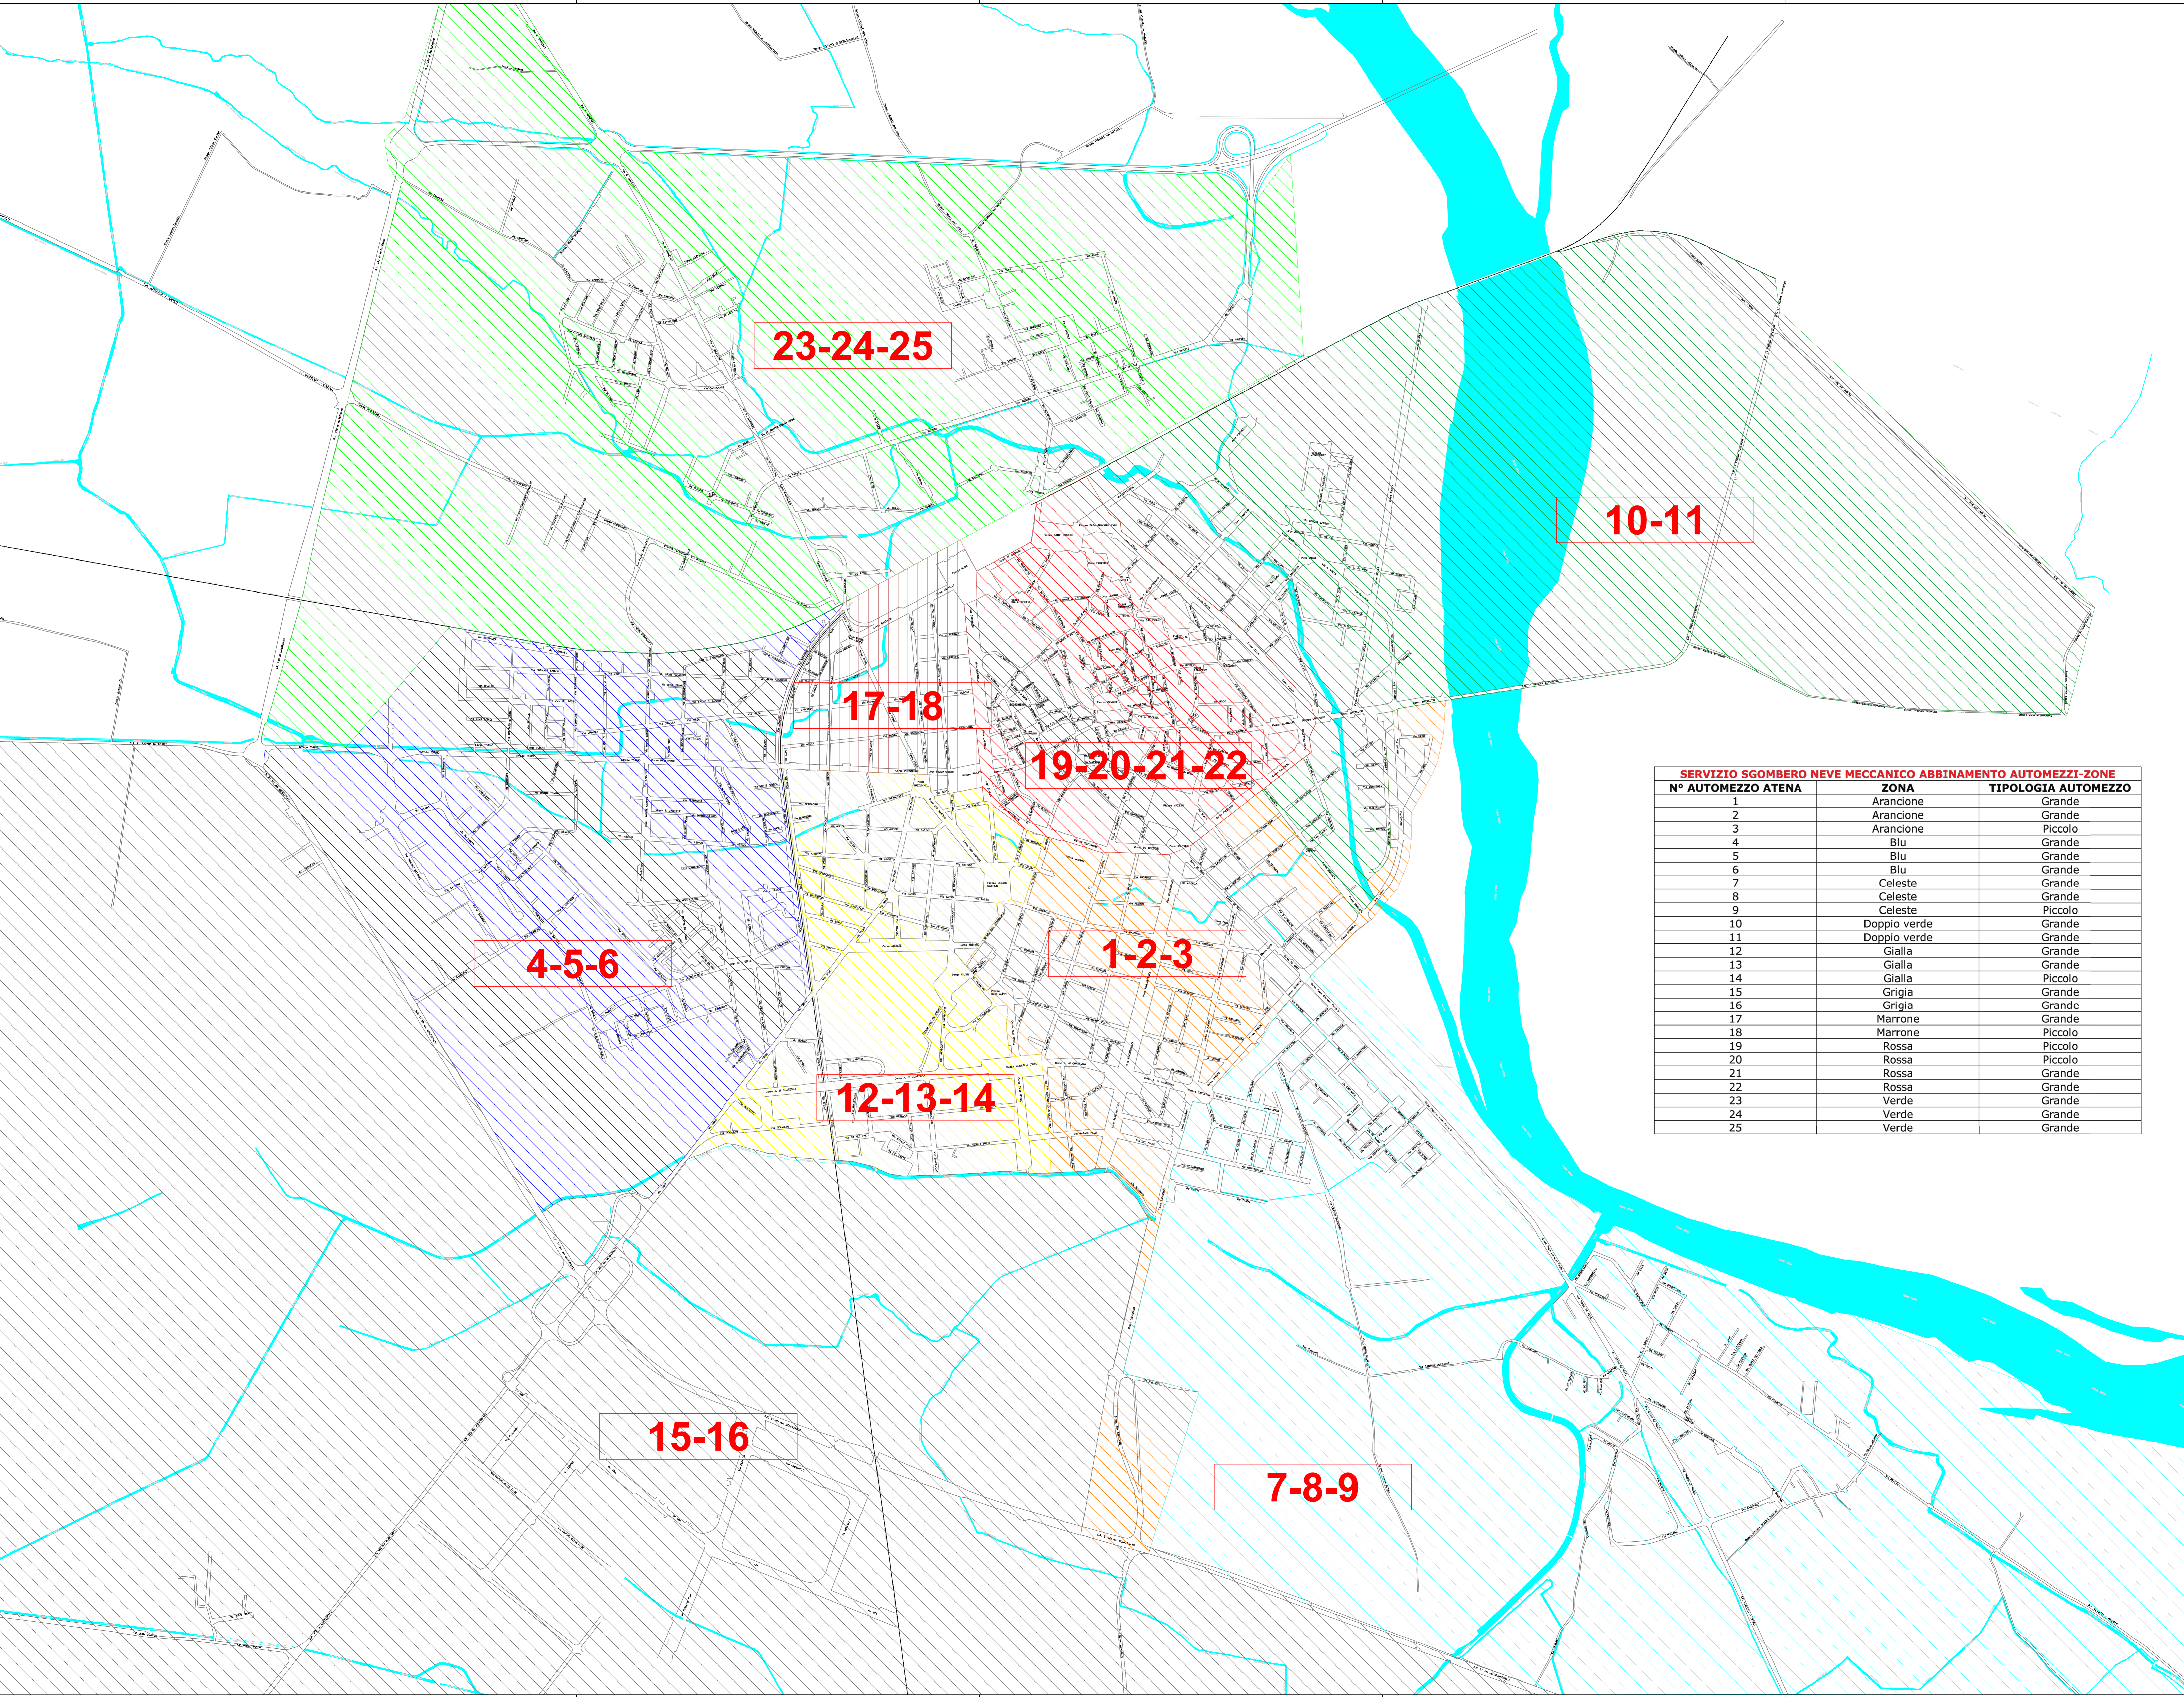

- LEGENDA -

	ZONA 1-2-3		ZONA 15-16
	ZONA 4-5-6		ZONA 17-18
	ZONA 7-8-9		ZONA 19-20-21-22
	ZONA 10-11		ZONA 23-24-25
	ZONA 12-13-14		

SERVIZIO SGOMBERO NEVE MECCANICO ABBINAMENTO AUTOMEZZI-ZONE

N° AUTOMEZZO ATENA	ZONA	TIPOLOGIA AUTOMEZZO
1	Arancione	Grande
2	Arancione	Grande
3	Arancione	Piccolo
4	Blu	Grande
5	Blu	Grande
6	Blu	Grande
7	Celeste	Grande
8	Celeste	Grande
9	Celeste	Piccolo
10	Doppio verde	Grande
11	Doppio verde	Grande
12	Gialla	Grande
13	Gialla	Grande
14	Gialla	Piccolo
15	Grigia	Grande
16	Grigia	Grande
17	Marrone	Grande
18	Marrone	Piccolo
19	Rossa	Piccolo
20	Rossa	Piccolo
21	Rossa	Grande
22	Rossa	Grande
23	Verde	Grande
24	Verde	Grande
25	Verde	Grande