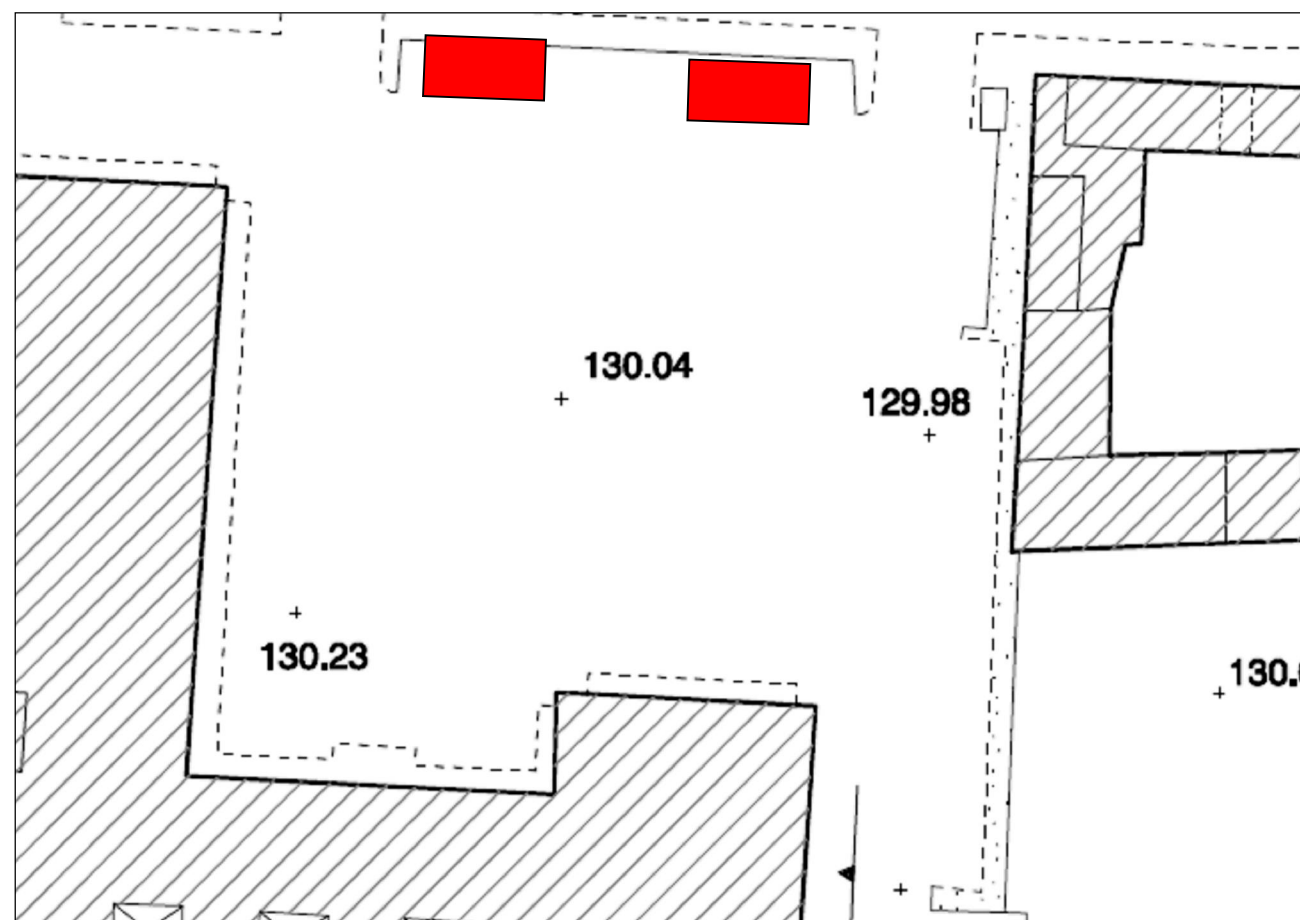

Corso Prestinari	Localizzazione n° 16
chiosco edicola È chiosco bar	

Legenda

Chiosco (nuova localizzazione)

Scheda Localizzazione Chioschi su Aree Pubbliche	16
---	-----------

Localizzazione	Corso Prestinari
Proprietà area	Comune di Vercelli
Attività già insediate nell'area	Chiosco edicola (nuova localizzazione)
Titolarità	
Tipologia di intervento	- <u>D.I.A.</u> se conforme alle tipologie costruttive indicate nel regolamento - <u>Permesso di costruire</u> negli altri casi
Nuova Attività insediabile	n. 1 chiosco bar
Numero attività insediabili	2

Condizioni

La localizzazione esatta del chiosco dovrà essere effettuata previo sopralluogo congiunto con i competenti uffici comunali in quanto la simbologia riportata nelle singole planimetrie individua la possibile collocazione dell'attività da svolgersi ma non l'esatta ubicazione del chiosco