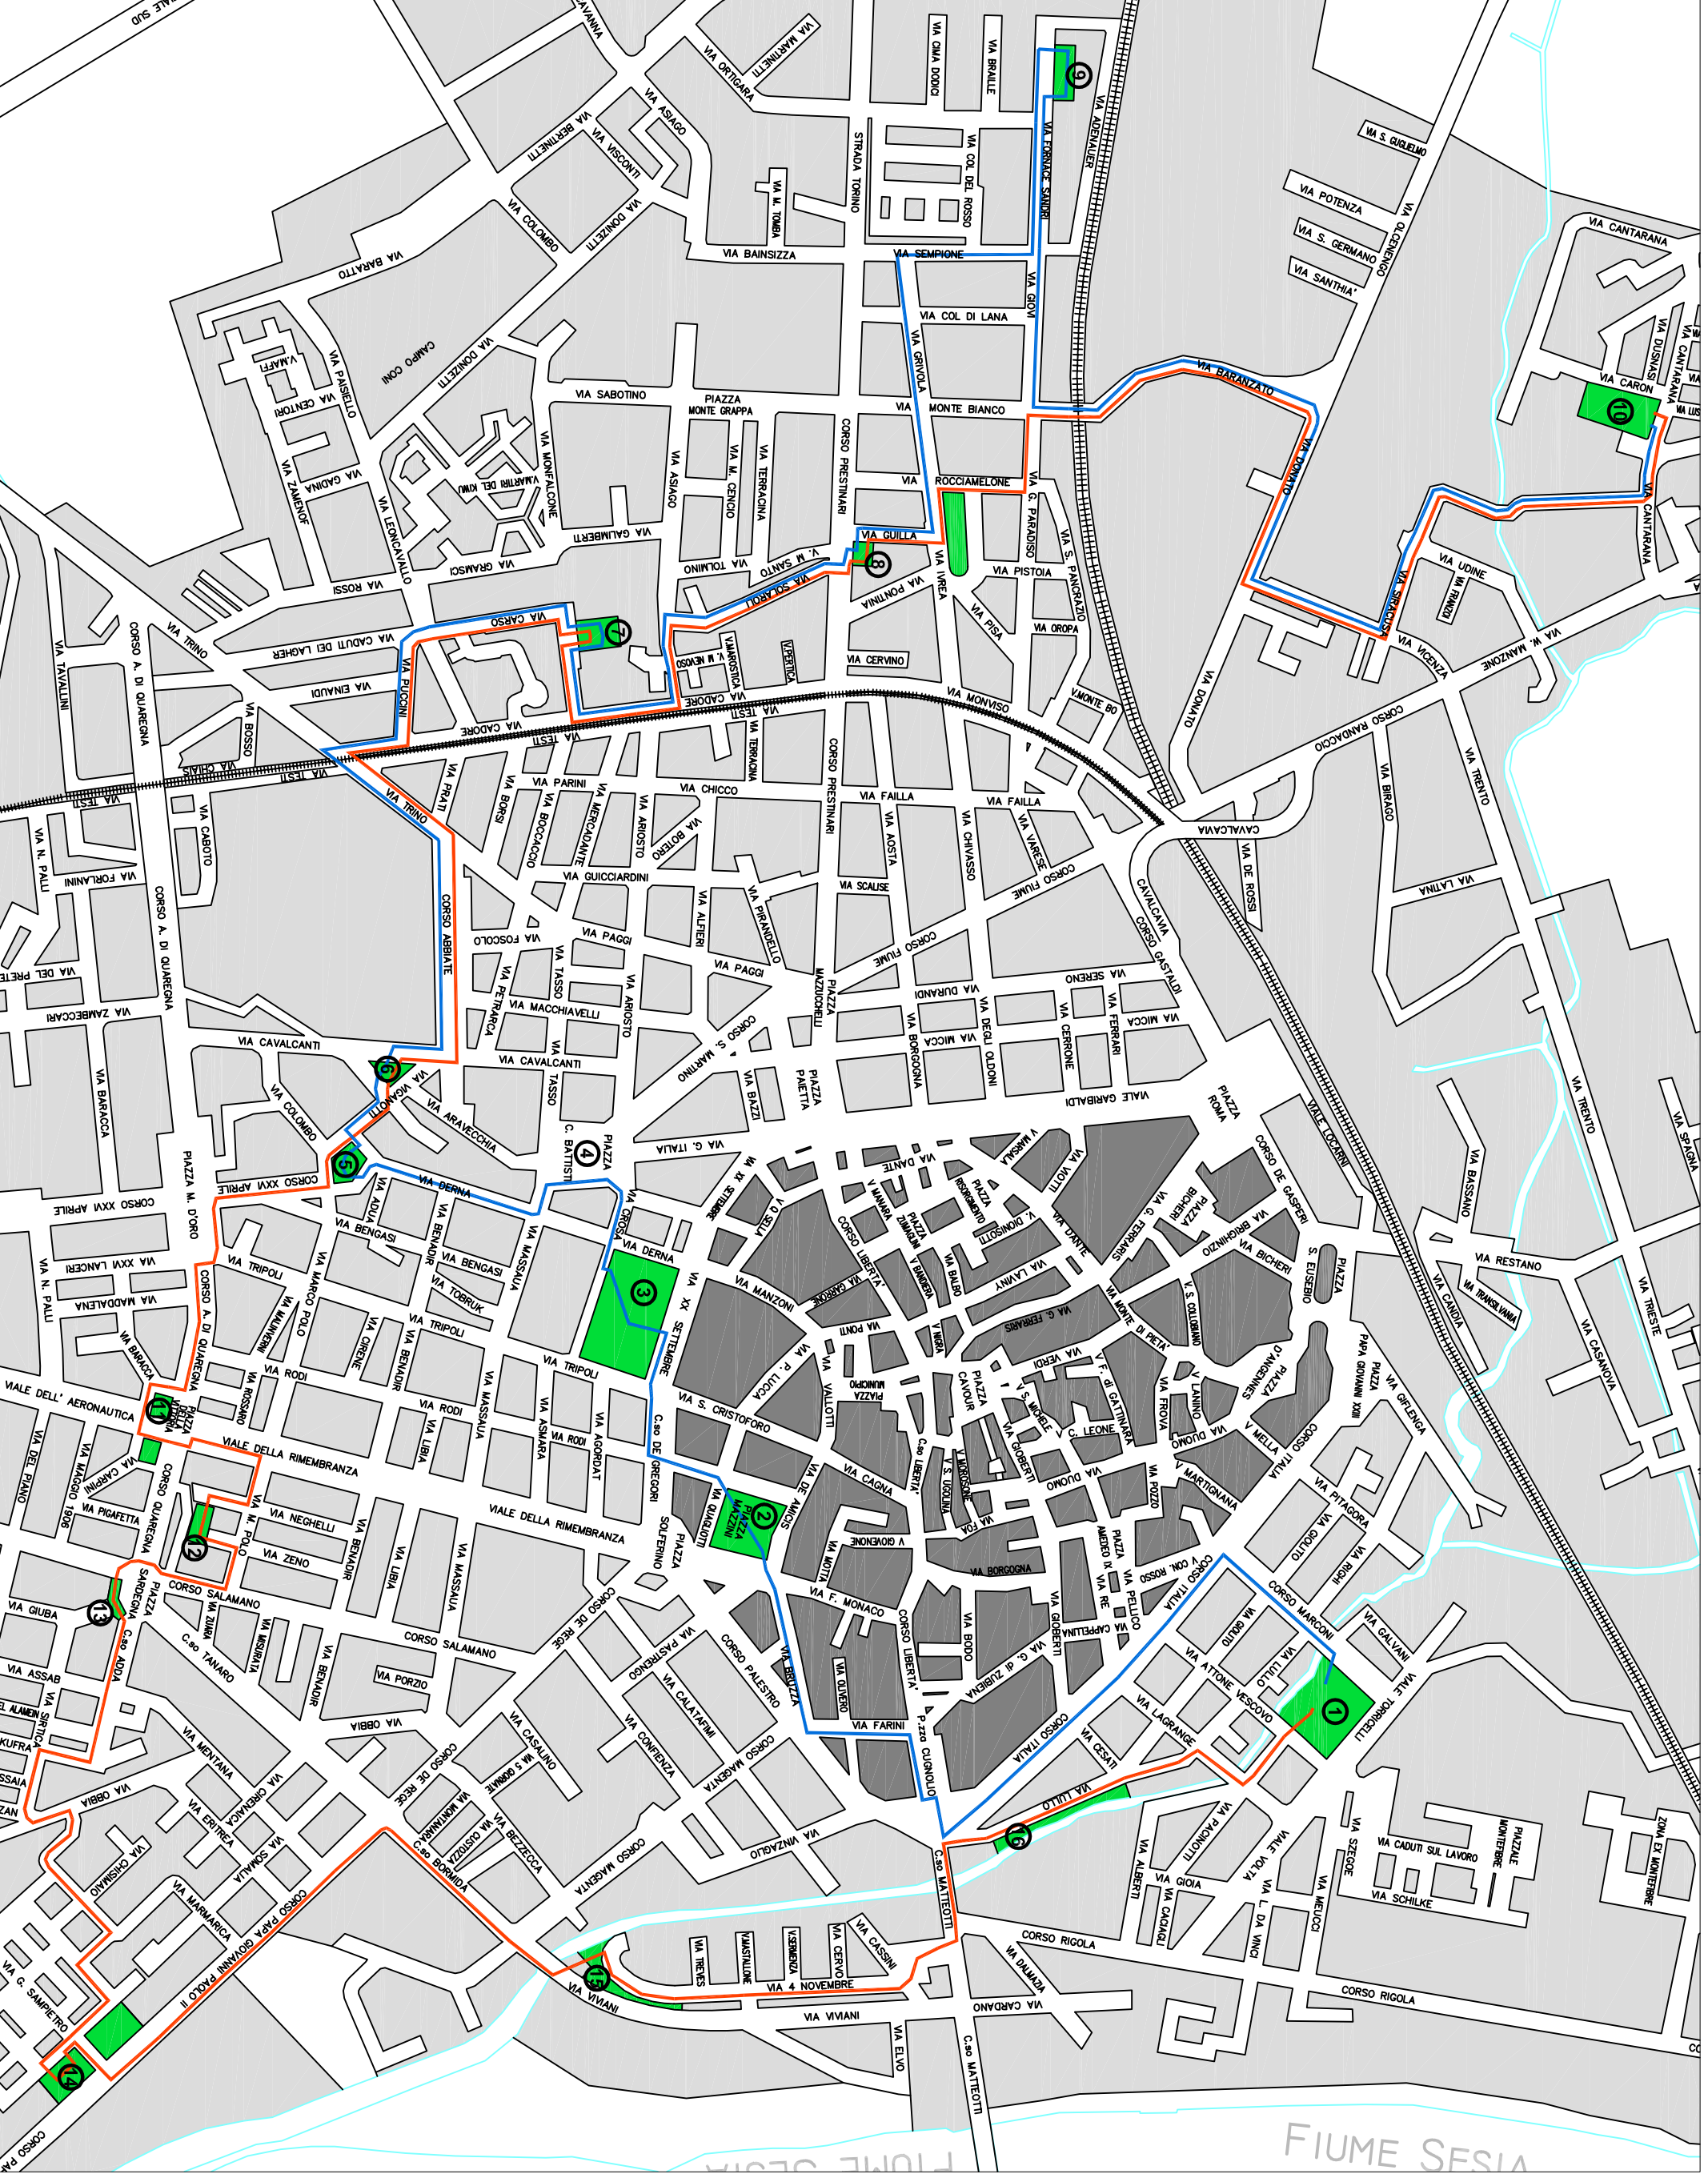

**DOMENICA 26 MAGGIO 2013 "TOUR DEI PARCHI"**

LEGENDA	
1	Parco Iqbal Masiq
2	Piazza Mazzini
3	Parco Camana
4	Piazza Cesare Battisti
5	Piazza degli Alpini
6	Largo Giusti
7	Via Leblis
8	Parco corso Prestinari
9	Via Fornace Sandri
10	Parco via Cantarana
11	Piazza della Vittoria
12	Parco Neghelli
13	Piazza Sardegna
14	Parco Bertagnetta
15	Via Viviani - Pec 5
16	Via Lullo
<hr/>	
<span style="color: blue;">—</span>	percorso MATTINO km 8,200
<span style="color: orange;">—</span>	percorso POMERIGGIO km 9,300