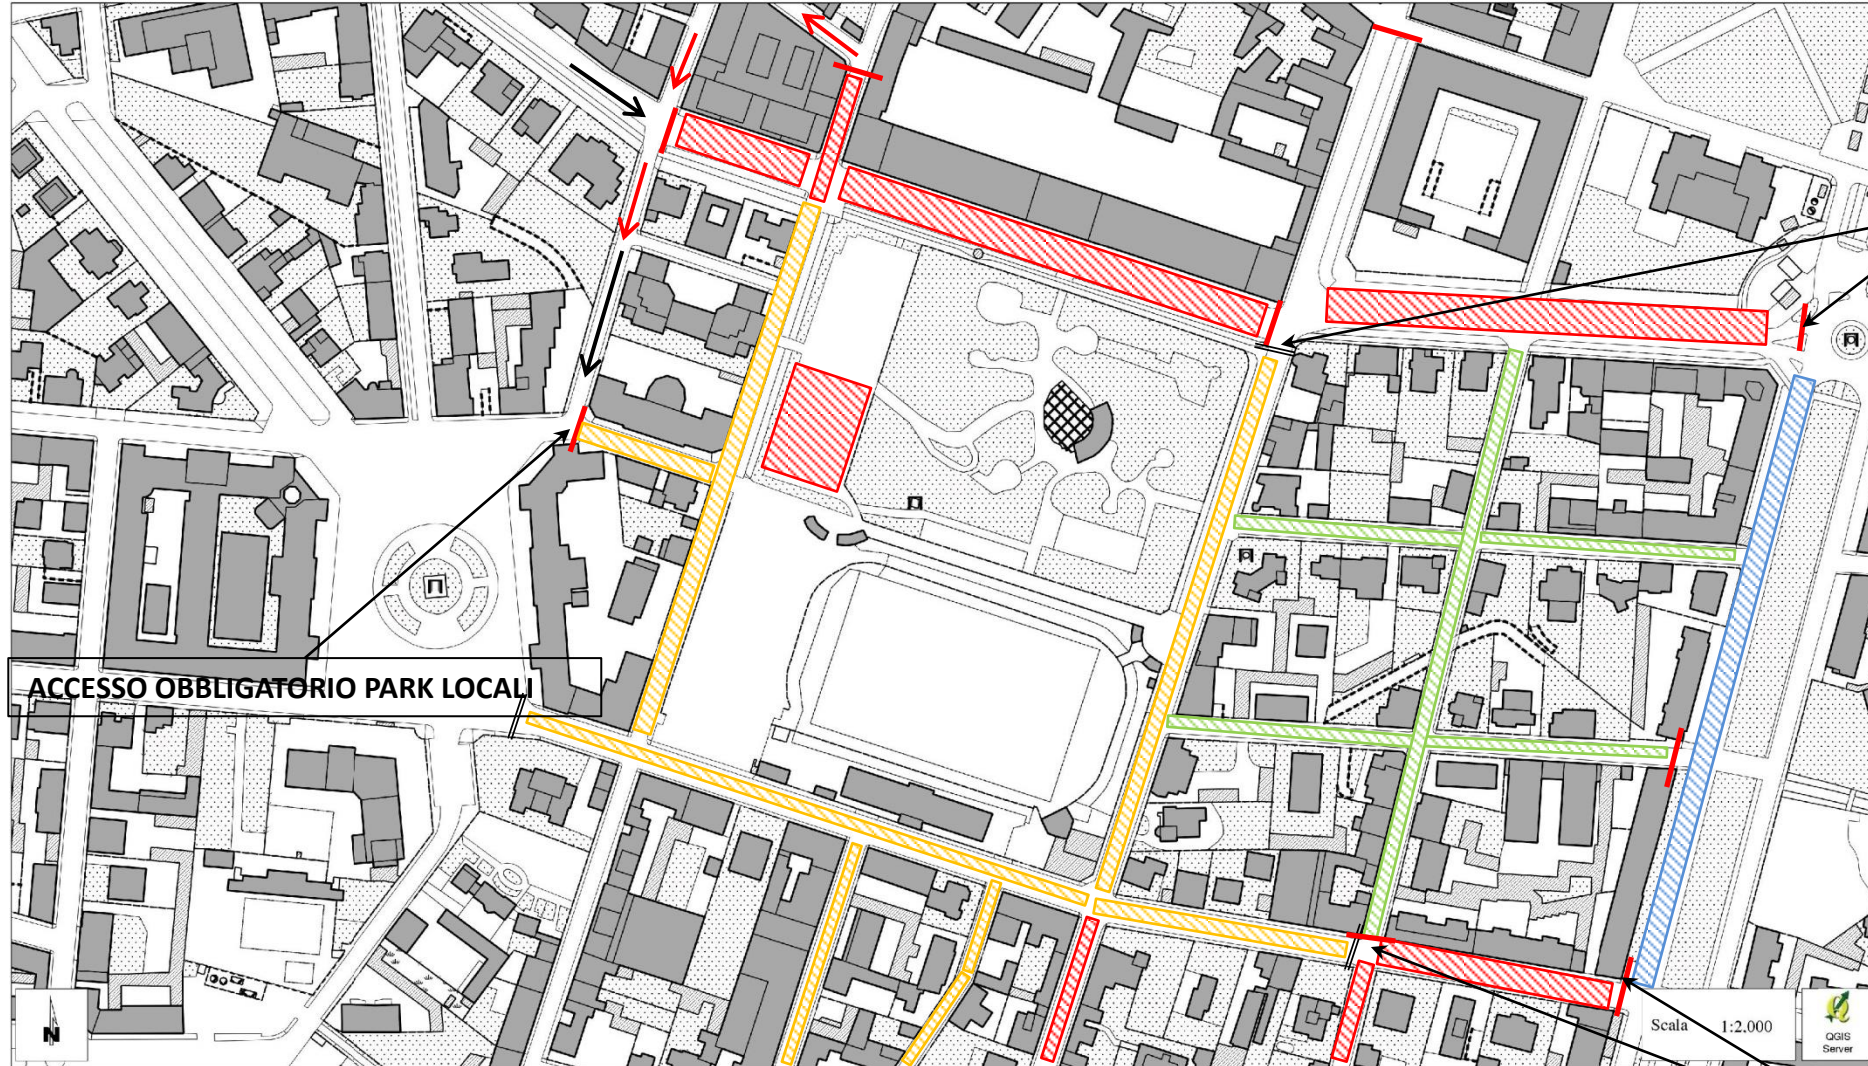

INCONTRO DI CALCIO PROVERCELLI – NOVARA

SABATO 24 SETTEMBRE 2022 ORE 16:30

-  ZONA NEUTRA – DIVIETO DI SOSTA DALLE ORE 13:00 E DIVIETO DI CIRCOLAZIONE DALLE ORE 14:00
-  DISPOSITIVO ORDINARIO - DIVIETO DI SOSTA DALLE ORE 13:00 E DIVIETO DI CIRCOLAZIONE DALLE ORE 14:00
-  SOSTA RISERVATA OSPITI - – DIVIETO DI SOSTA DALLE ORE 13:00 E DIVIETO DI CIRCOLAZIONE DALLE ORE 14:00 (ECCETTO VEICOLI TIFOSERIA OSPITE)
-  AMPLIAMENTO SOSTA RISERVATA OSPITI - – DIVIETO DI SOSTA DALLE ORE 13:00
-  SBARRAMENTI EXTRA
-  SBARRAMENTI ORDINARI
-  VIABILITA' ORDINARIA
-  VIABILITA' MODIFICATA

ACCESSO OBBLIGATORIO PARK OSPITI

ACCESSO OBBLIGATORIO PARK LOCALI

ACCESSO OBBLIGATORIO PARK OSPITI